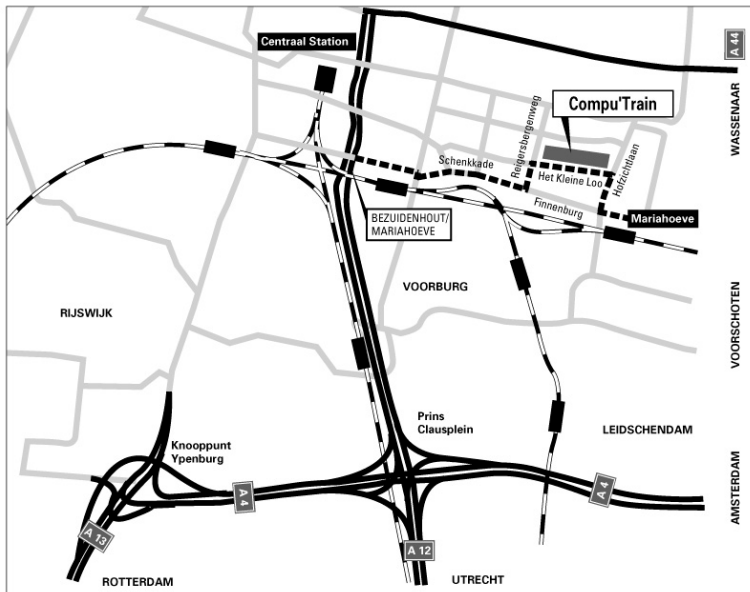

Compu'Train

Routebeschrijving Den Haag

Compu'Train Nederland BV
Postbus 19214
3501 DE Utrecht
Catharijnesingel 48
3511 GC Utrecht

Opleidingen:
0800-2667887

tel. + 31 (0)30-2348500
fax + 31 (0)30-2314081
info@computrain.nl
www.computrain.nl

KvK Utrecht 04040906

Compu'Train Den Haag
Winkel- en kantorencentrum Mariahoeve
Het Kleine Loo 414 J
2592 CK Den Haag

Komt u met eigen vervoer?

Bij het *Prins Clausplein* Voorburg/Den Haag (u rijdt nu op de Utrechtsebaan). Vervolgens voorbij afslag Voorburg de borden Den Haag blijven volgen. U neemt afslag Bezuidenhout/Mariahoeve. Aan het einde van de afrit naar rechts. Bij het kruispunt rechtdoor, na het derde verkeerslicht een bocht naar links en direct daarna naar rechts. U bevindt zich nog steeds op de Schenkklade. U blijft rechtdoor rijden en ziet aan uw rechterhand een molen en een brandweer-kazerne. De eerstvolgende afslag bij het blauwe kunstobject gaat u linksaf de Reigersbergenweg in. Bij de rotonde gaat u rechts Het Kleine Loo op. U ziet aan uw linkerhand het winkelcentrum. Nu volgt u de borden (P) en rijdt schuin omhoog het parkeerdak (gratis) op.

Komend vanuit Amsterdam via Wassenaar rijdt u via de A44 richting Den Haag Centrum-Wassenaar. De weg gaat vervolgens over in de N44 en u rijdt Wassenaar binnen. Bij de eerste grote kruising (Den Deijl) gaat u rechtdoor. U rijdt nu op de Rijksstraatweg. Na enige tijd neemt u op de Rijksstraatweg de afslag Leidschendam/Den Haag/Rotterdam/Utrecht. Vervolgens moet u links voorsorteren; dit is eveneens richting Leidschendam/Den Haag/Rotterdam/Utrecht. Bij het eerstvolgende kruispunt gaat u bij de verkeerslichten rechtdoor, richting Mariahoeve (= Bezuidenhoutseweg). Vervolgens bij de eerste verkeerslichten linksaf (= Hofzichtlaan) en bij de tweede verkeerslichten gaat u rechtsaf Het Kleine Loo op. Bij de tweede straat aan uw rechterhand volgt u de borden (P) en rijdt u schuin omhoog het parkeerdak (gratis) op. De hoofdingang van het kantorencentrum is halverwege het parkeerdak, voorbij de lift van het winkelcentrum.

Komt u met het openbaar vervoer?

Komend vanaf het Centraal Station neemt u tramlijn 6 (richting Leidschendam). U stapt uit bij Winkel- en kantorencentrum Mariahoeve, halte Vlamburg. Vanaf de halte steekt u over richting winkelcentrum, vervolgens gaat u naar rechts. De hoofdingang van het kantorencentrum vindt u voor de Hoogvliet supermarkt.