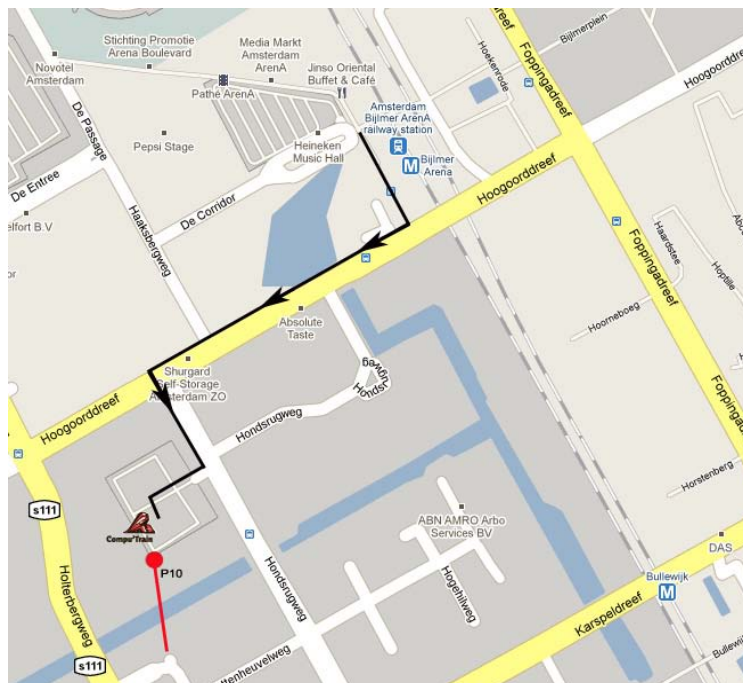

CompuTrain

Routebeschrijving Amsterdam

CompuTrain BV
Postbus 19214
3501 DE Utrecht
Catharijnesingel 48
3511 GC Utrecht

Opleidingen:
0800-2667887

tel. +31 (0)30-2348500
fax +31 (0)30-2314081
info@computrain.nl
www.computrain.nl

KvK Utrecht 30161785

Locatie Amsterdam

Kantoorgebouw 'Mercurius' (7^e verdieping)
Herikerbergweg 165
1101 CN Amsterdam Zuidoost
tel.: 0800 - 2667887

Let op: Omdat het Arena-gebied volop in ontwikkeling is, zijn de straatnaamborden niet overal aanwezig. Wij raden u dan ook aan deze routebeschrijving af te drukken en met u mee te nemen.

Let op: Wij adviseren u om met het openbaar vervoer te komen.

EIGEN VERVOER

Vanuit de richting Utrecht

Volg vanaf de A2 de A9 richting Amsterdam Z.O./Almere/Amersfoort en neem vrijwel meteen de afrit S111/Amsterdam Z.O. (IKEA, AMC). Sla aan het einde van de afrit rechtsaf (u rijdt onder de snelweg door). U bevindt zich nu op de S111. Volg de borden P10, *Hettenheuvelweg*. In P10 kunt u betaald parkeren (20 euro per dag). Volg in de parkeergarage de bordjes 'Mercurius'.

Vanuit de richting Amersfoort

Volg vanaf de A1 de A9 richting Amsterdam Z.O./Haarlem/Schiphol. Neem de afrit S111/Amsterdam Z.O. (IKEA, AMC). Sla aan het einde van de afrit rechtsaf. Volg de borden P10, *Hettenheuvelweg*. In P10 kunt u betaald parkeren (20 euro per dag). Volg in de parkeergarage de bordjes 'Mercurius'.

Vanuit de richtingen Leiden/Den Haag/Zaandam/Alkmaar

Neem vanaf de A10 de afslag A2 richting Utrecht en direct de afslag Ouderkerk a.d. Amstel/Amsterdam Z.O. Bovenaan de afslag linksaf (u rijdt op het viaduct over de snelweg heen). Volg nu de richting AMC/Duivendrecht (S111) en volg de borden P10, *Hettenheuvelweg*. In P10 kunt u betaald parkeren (20 euro per dag). Volg in de parkeergarage de bordjes 'Mercurius'.

Maakt u gebruik van een navigatiesysteem?

Voer dan het volgende adres in: *Hettenheuvelweg*. U kunt betaald parkeren in P10 (*Hettenheuvelweg*). Volg in de parkeergarage de bordjes 'Mercurius'.

OPENBAAR VERVOER

NS station, halte Bijlmer/Arena

Vanzelfsprekend is CompuTrain goed bereikbaar met het openbaar vervoer. Vanaf het NS station *Amsterdam Bijlmer Arena* loopt u in circa 10 minuten naar onze locatie. Neem uitgang 'Arena'. Uit het stationsgebouw gekomen gaat u direct linksaf. Houd het gebouw van de *Europeesche* aan uw rechterhand. In de verte ziet u het gebouw van *Adidas/Reebok*. U loopt tegen een grote doorgaande weg aan (*Hoogoorddreef*). Ga naar rechts, u ziet aan de overzijde een autohandel. Loop rechtdoor tot het kruispunt. Aan uw linkerhand ziet u de *Bijenkorf*. Steek het kruispunt over richting lichtgroene gebouwen met veel glas. U bent nu op de *Hondsrugweg*. Ga na een paar meter rechts de trap op tussen de lichtgroene gebouwen door. Volg vervolgens de bordjes *Mercurius*. CompuTrain bevindt zich in het pand linksachter op de zevende etage.