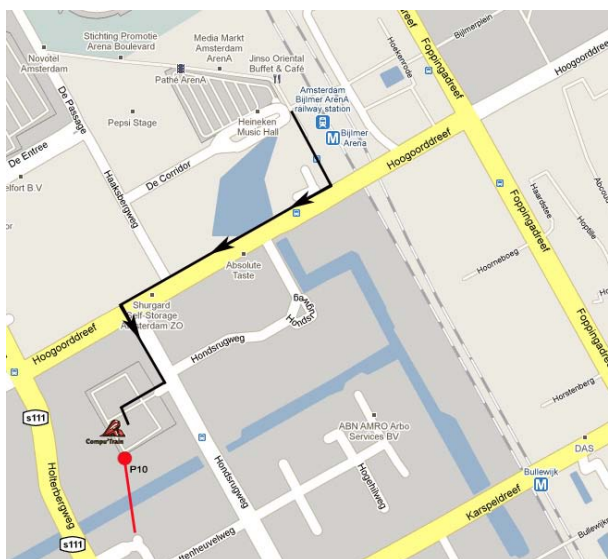

Compu'Train

Routebeschrijving Amsterdam

Compu'Train Nederland BV
Postbus 19214
3501 DE Utrecht
Catharijnesingel 48
3511 GC Utrecht

Opleidingen:
0800-2667887

tel. + 31 (0)30-2348500
fax + 31 (0)30-2314081
info@computrain.nl
www.computrain.nl

KvK Utrecht 04040906

Locatie Amsterdam
Kantoorgebouw 'Mercurius' (7^e verdieping)
Herikerbergweg 165
1101 CN Amsterdam Zuidoost

Let op: Omdat het Arena-gebied volop in ontwikkeling is, zijn de straatnaamborden niet overal aanwezig. Wij raden u dan ook aan deze routebeschrijving af te drukken en met u mee te nemen.

Let op: Wij adviseren u om met het openbaar vervoer te komen.

Komt u met eigen vervoer?

Vanuit de richting Utrecht

Volg vanaf de A2 de A9 richting Amsterdam Z.O./Almere/Amersfoort en neem vrijwel meteen de afrit S111/Amsterdam Z.O. (IKEA, AMC). Sla aan het einde van de afrit rechtsaf (u rijdt onder de snelweg door). U bevindt zich nu op de S111. Volg de borden P10, *Hondsrugweg*. In P10 kunt u betaald parkeren (20 euro per dag). Volg in de parkeergarage de bordjes 'Mercurius'.

Vanuit de richting Amersfoort

Volg vanaf de A1 de A9 richting Amsterdam Z.O./Haarlem/Schiphol. Neem de afrit S111/Amsterdam Z.O. (IKEA, AMC). Sla aan het einde van de afrit rechtsaf. Volg de borden P10, *Hondsrugweg*. In P10 kunt u betaald parkeren (20 euro per dag). Volg in de parkeergarage de bordjes 'Mercurius'.

Vanuit de richtingen Leiden/Den Haag/Zaandam/Alkmaar

Neem vanaf de A10 de afslag A2 richting Utrecht en direct de afslag Ouderkerk a.d. Amstel/Amsterdam Z.O. Bovenaan de afslag linksaf (u rijdt op het viaduct over de snelweg heen). Volg nu de richting AMC/Duivendrecht (S111) en volg de borden P10, *Hondsrugweg*. In P10 kunt u betaald parkeren (20 euro per dag). Volg in de parkeergarage de bordjes 'Mercurius'.

Maakt u gebruik van een navigatiesysteem?

Voer dan het volgende adres in: *Hondsrugweg*. U kunt betaald parkeren in P10 (*Hondsrugweg*). Volg in de parkeergarage de bordjes 'Mercurius'.

Komt u met het openbaar vervoer?

NS station, halte Bijlmer/Arena

Vanzelfsprekend is Compu'Train goed bereikbaar met het openbaar vervoer. Vanaf het NS station *Amsterdam Bijlmer Arena* loopt u in circa 10 minuten naar onze locatie. Neem uitgang 'Arena'. Uit het stationsgebouw gekomen gaat u direct linksaf. Houd het gebouw van de *Europeesche* aan uw rechterhand. In de verte ziet u het gebouw van *Adidas/Reebok*. U loopt tegen een grote doorgaande weg aan (*Hoogoorddreef*). Ga naar rechts, u ziet aan de overzijde een parkeergarage. Loop rechtdoor tot het kruispunt. Aan uw linkerhand ziet u de *Bijlenkorf*. Steek het kruispunt over richting lichtgroene gebouwen met veel glas. U bent nu op de *Hondsrugweg*. Ga na een paar meter rechts de trap op tussen de lichtgroene gebouwen door. Volg vervolgens de bordjes *Mercurius*. Compu'Train bevindt zich in het pand linksachter op de zevende etage.